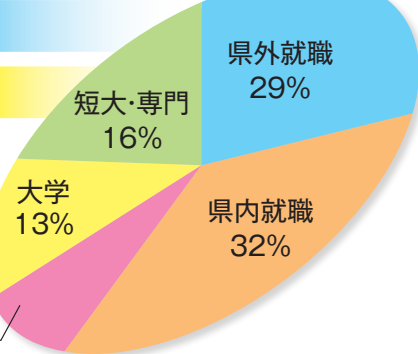

令和5年度卒業生の一覧

令和5年度 進路状況

	機械	電気		土木・建築		小計	合計
		電気コース	電子コース	土木コース	建築コース		
就職							
民間企業(県内)	8(1)	10	10	6(2)	4(2)	38(5)	73(5)
民間企業(県外)	9	12	7	5	2	33	
公務員(県内)	2	1	1	5(1)	1	10(1)	12(3)
公務員(県外)	0	0	0	1(1)	1(1)	2(2)	85(8)
小計	19(1)	23	18	17(4)	8(3)		
進学							
国公立大学	0	0	6	0	0	6	16
私立大学	1	3	4	0	2	10	
国公立短期大学	0	0	0	0	2(2)	2(2)	2(2)
私立短期大学	0	0	0	0	0	0	0
国立高等専門学校	6	3	4(2)	0	4(2)	17(4)	
専門学校	7	6	14(2)	0	8(4)	35(6)	
その他	0	0	0	0	0	0	0
合計	26(1)	29	32(2)	17(4)	16(7)		120(14)

就職者(85名)

進学者(35名)